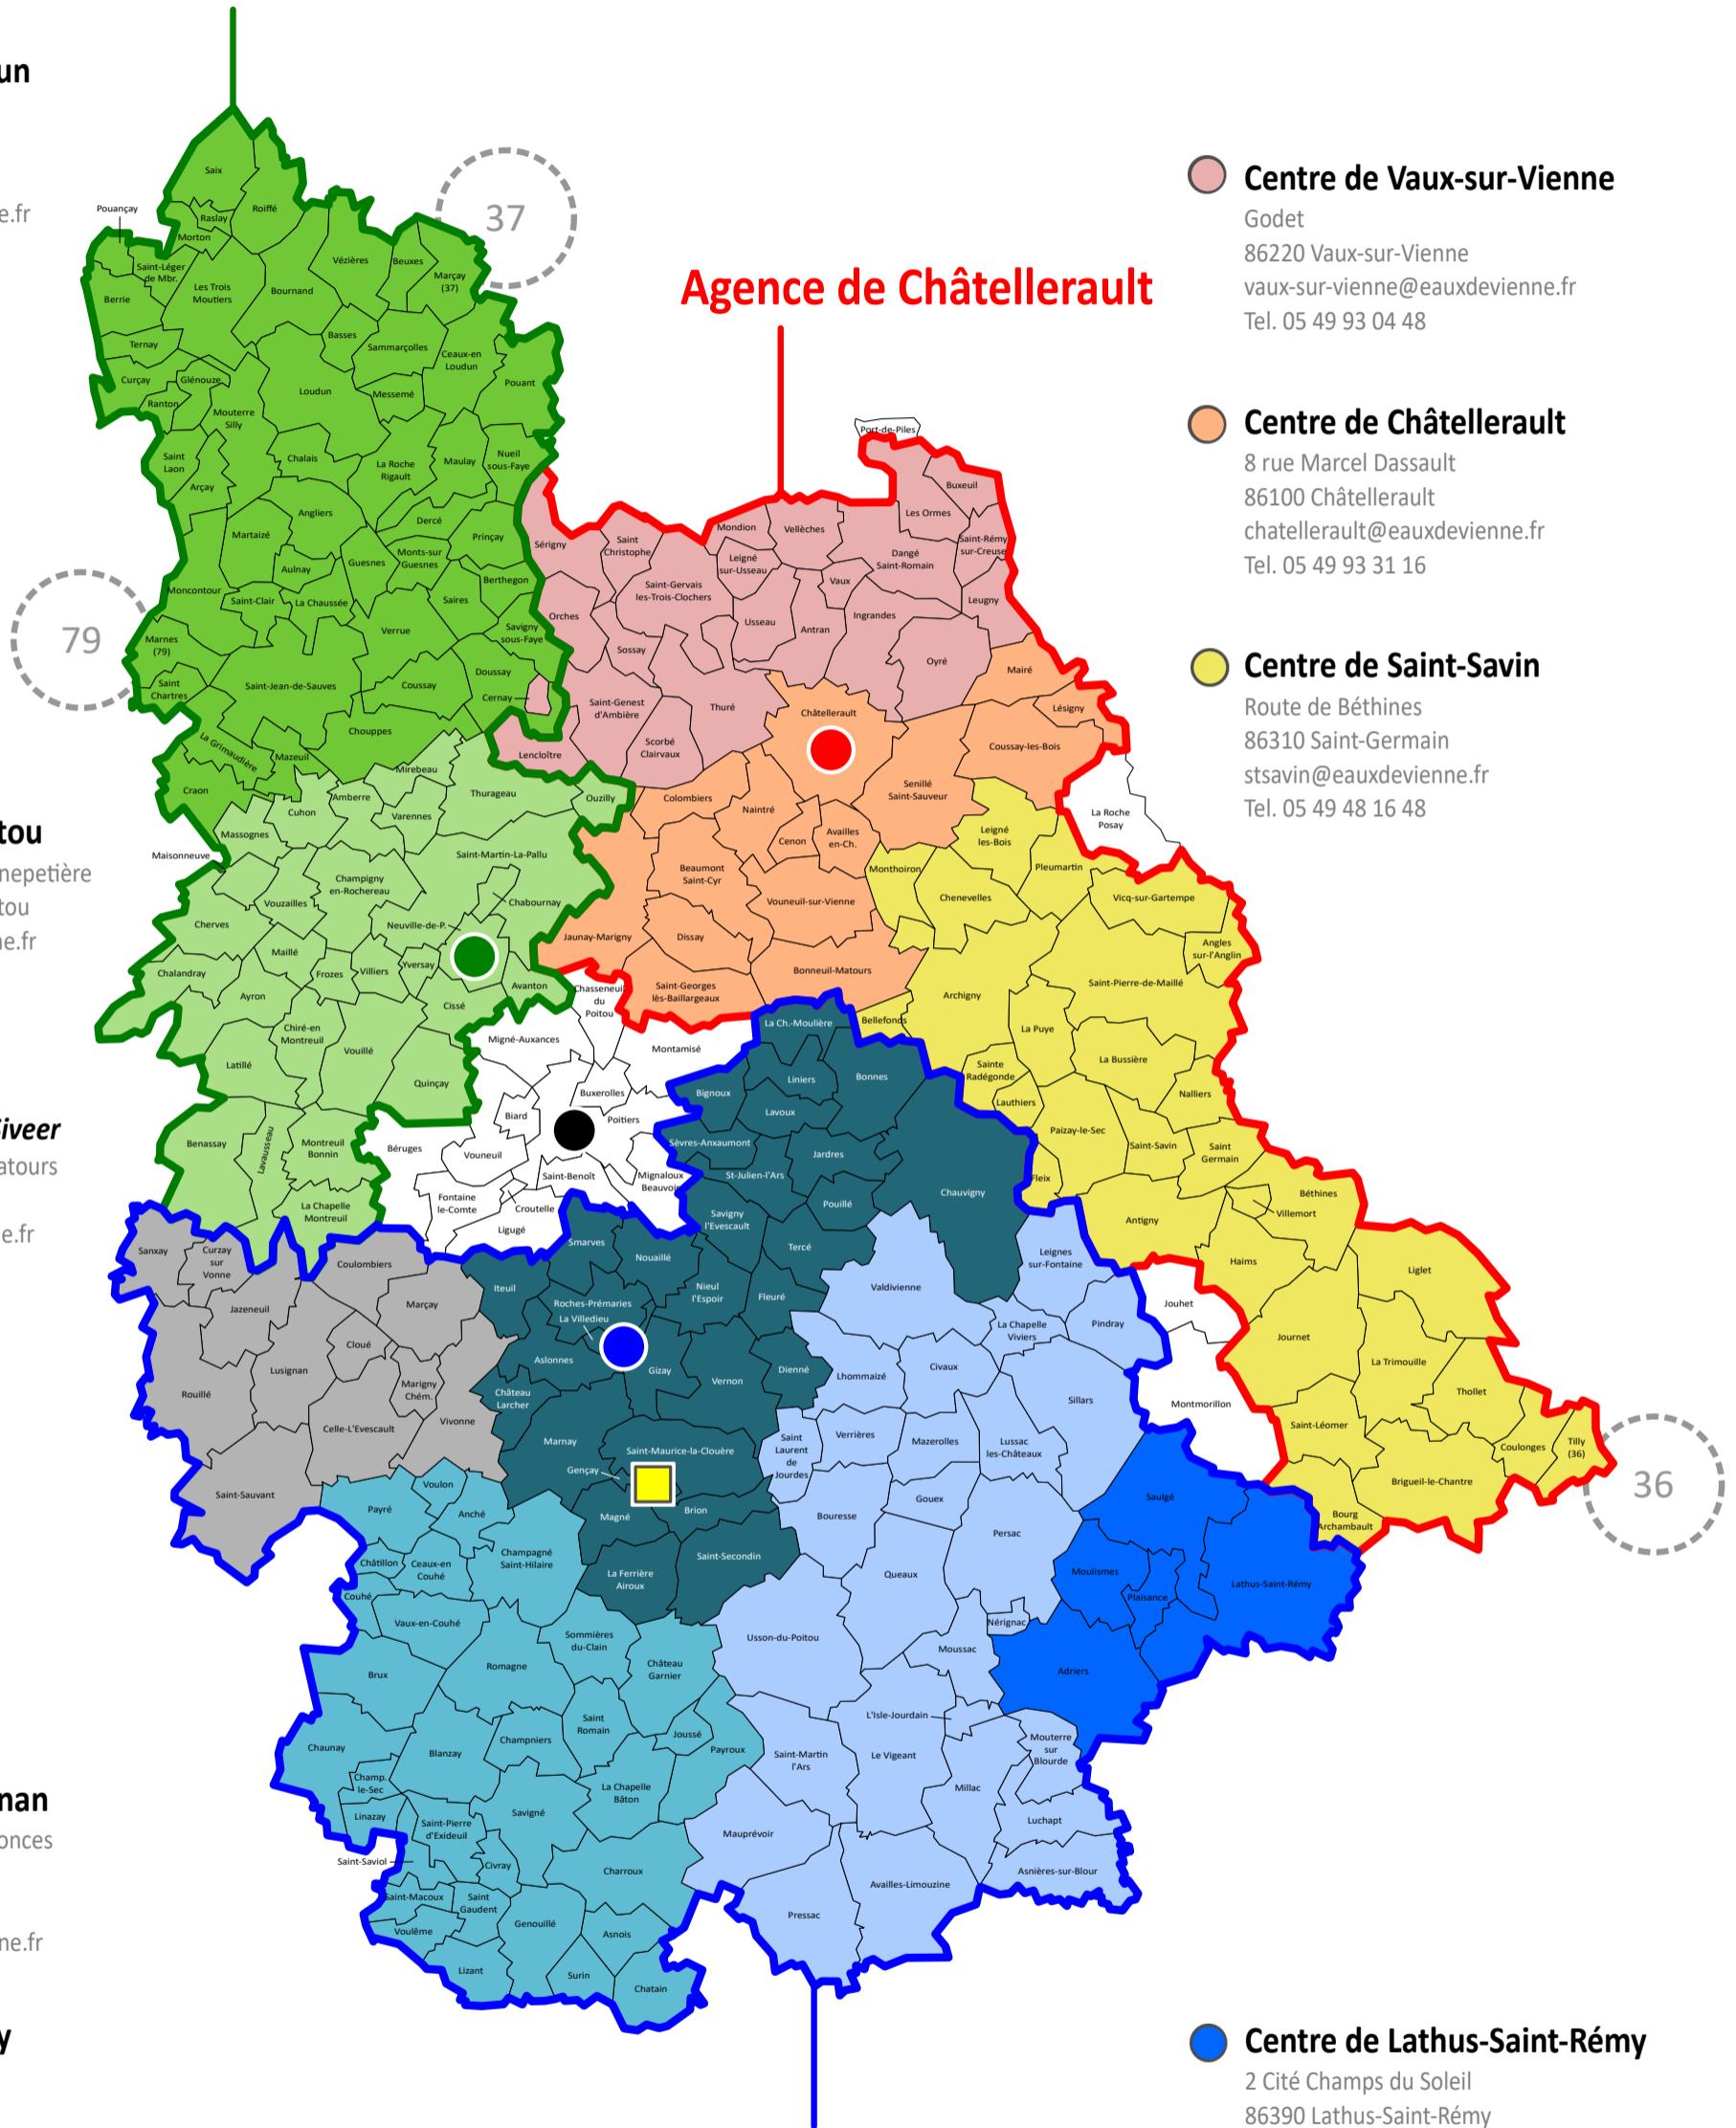

Agence de Neuville-de-Poitou

Centre de Loudun

Viennopôle
29 rue des Aubuies
86200 Loudun
loudun@eauxdevienne.fr
Tel. 05 49 22 96 84

Centre de Neuville-de-Poitou

11 rue de l'Outarde canepetière
86170 Neuville-de-Poitou
neuville@eauxdevienne.fr
Tel. 05 49 51 09 00

Siège

Eaux de Vienne - Siveer
55 rue de Bonneuil-Matours
86000 Poitiers
contact@eauxdevienne.fr
Tel. 05 49 61 16 90

Centre de Lusignan

9 rue du Champ des Ronces
La Groussinière
86600 Lusignan
lusignan@eauxdevienne.fr
Tel. 05 49 43 30 92

Centre de Civray

1 rue du Chemin Vert
86400 Civray
civray@eauxdevienne.fr
Tel. 05 49 87 04 38

Centre de La Villedieu-du-Clain

2 bis rue Nationale
86340 La Villedieu-du-Clain
lavilledieu@eauxdevienne.fr
Tel. 05 49 01 38 10

Centre d'hydrocurage de Gençay

3 Chemin de Brion
86160 Gençay

Centre de Vaux-sur-Vienne

Godet
86220 Vaux-sur-Vienne
vaux-sur-vienne@eauxdevienne.fr
Tel. 05 49 93 04 48

Centre de Châtelleraut

8 rue Marcel Dassault
86100 Châtelleraut
châtelleraut@eauxdevienne.fr
Tel. 05 49 93 31 16

Centre de Saint-Savin

Route de Béthines
86310 Saint-Germain
stsavin@eauxdevienne.fr
Tel. 05 49 48 16 48

Centre de Lathus-Saint-Rémy

2 Cité Champs du Soleil
86390 Lathus-Saint-Rémy
lathus@eauxdevienne.fr
Tel. 05 49 91 87 05

Centre de Lussac-les-Châteaux

2 bis rue des Piniers
86320 Lussac-les-Châteaux
lussac@eauxdevienne.fr
Tel. 05 49 48 30 76

Agence de La Villedieu-du-Clain